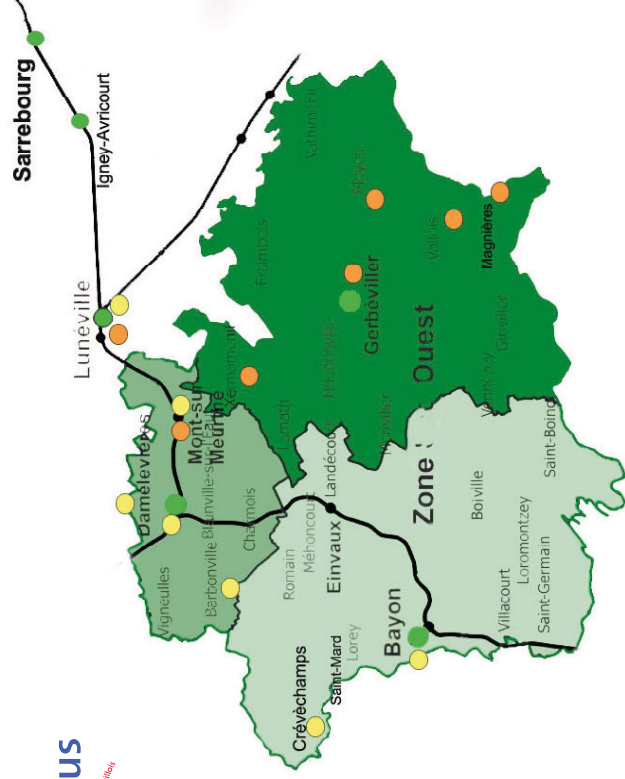

## Le Tedibus près de chez vous Zone Ouest - Secteur Mont-sur-Meurthe

- Destinations bourgs-centre et Lunéville
- Rabbattement vers la halte-gare la plus proche
- Rabbattement vers un arrêt Fluo Grand Est

## ZONE OUEST - SECTEUR MONT-SUR-MEURTHE

Communes de départ :

Barbonville, Blainville-sur-l'Eau, Charmois, Damelevières, Mont-sur-Meurthe, Vigneulles.

Destination	Jour du trajet			
Lunéville	Mardi matin	9h00	11h00	2h
	Jeudi après-midi	14h00	17h00	3h
Blainville - Damelevières	Vendredi matin	9h00	11h00	2h
Dombasle	Jeudi matin	10h00	12h00	2h
Bayon	Mercredi matin	9h00	11h00	2h