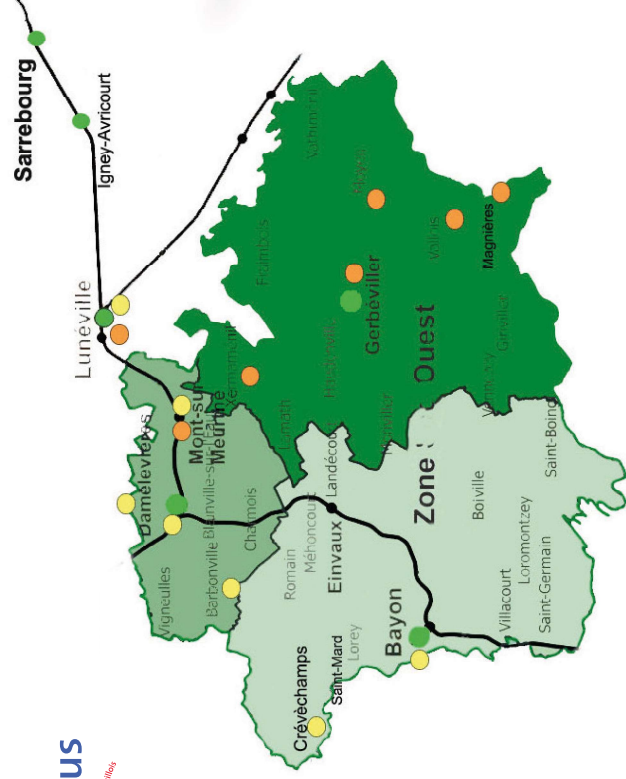

## Le Tedibus près de chez vous Zone Ouest - Secteur Mont-sur-Meurthe

- Destinations bourgs-centre et Lunéville
- Rabbattement vers la halte-gare la plus proche
- Rabbattement vers un arrêt Fluo Grand Est

## ZONE OUEST - SECTEUR MONT-SUR-MEURTHE

Communes de départ :

Barbonville, Blainville-sur-l'Eau, Charmois, Damelevières, Mont-sur-Meurthe, Vigneulles.

Destination	Jour du trajet			
Lunéville	Mardi matin	9h00	11h00	2h
	Jeudi après-midi	14h00	17h00	3h
Blainville - Damelevières	Vendredi matin	9h00	11h00	2h
Dombasle	Jeudi matin	10h00	12h00	2h
Bayon	Mercredi matin	9h00	11h00	2h