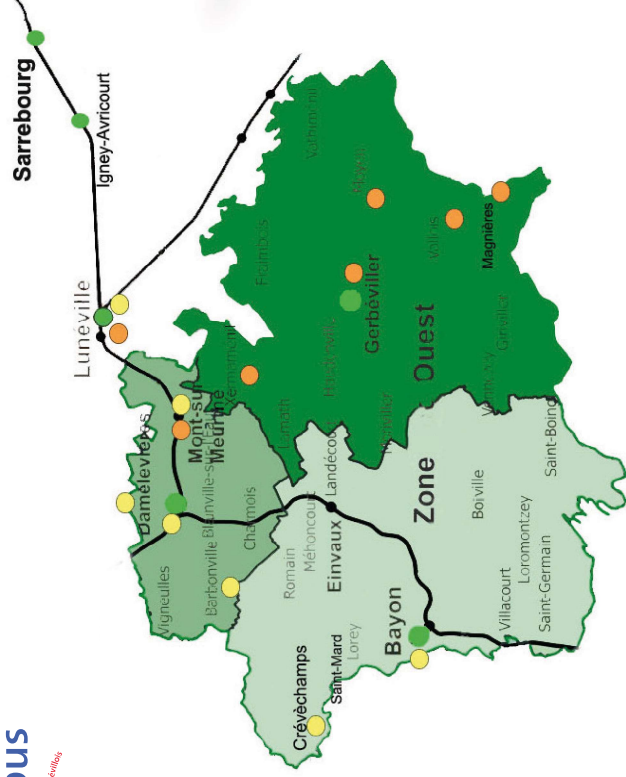

Fiche horaires

Le Tedibus près de chez vous Zone Ouest - Secteur Gerbéviller, Magnières

- Destinations bourgs-centre et Lunéville
- Rabattement vers la halte-gare la plus proche
- Rabattement vers un arrêt Fluo Grand Est

ZONE OUEST - SECTEUR GERBÉVILLER, MAGNIÈRES

Communes de départ :

Essey-la-Côte, Fraimbois, Franconville, Gerbéviller, Giriviller, Haudonviller, Lamath, Magnières, Mattexey, Moriviller, Moyen, Remenoville, Seranville, Vallois, Vathiménil, Vennezey, Xermaménil.

Communes de départ :

Essey-la-Côte, Fraimbois, Franconville, Gerbéviller, Giriviller, Haudonviller, Lamath, Magnières, Mattexey, Moriviller, Moyen, Remenoville, Seranville, Vallois, Vathiménil, Vennezey, Xermaménil.