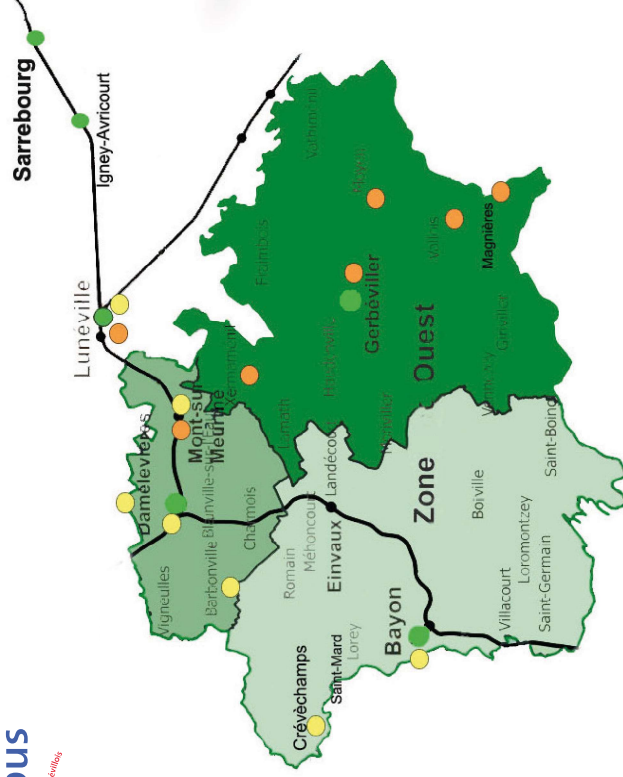

Fiche horaires

Le Tedibus près de chez vous Zone Ouest - Secteur Gerbéviller, Magnières

- Destinations bourgs-centre et Lunéville
- Rabattement vers la halte-gare la plus proche
- Rabattement vers un arrêt Fluo Grand Est

ZONE OUEST - SECTEUR GERBÉVILLER, MAGNIÈRES

Communes de départ :

Essey-la-Côte, Fraimbois, Franconville, Gerbéviller, Giriviller, Haudonviller, Lamath, Magnières, Mattexey, Moriviller, Moyen, Remenoville, Seranville, Vallois, Vathiménil, Vennezey, Xermaménil.

Communes de départ :

Essey-la-Côte, Fraimbois, Franconville, Gerbéviller, Giriviller, Haudonviller, Lamath, Magnières, Mattexey, Moriviller, Moyen, Remenoville, Seranville, Vallois, Vathiménil, Vennezey, Xermaménil.