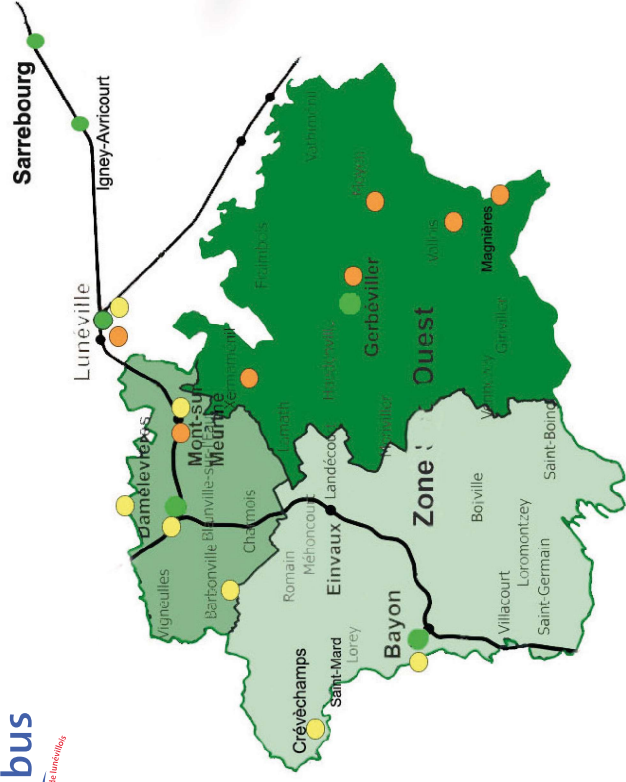

## Le Tedibus près de chez vous Zone Ouest - Secteur Bayon

- Destinations bourgs-centre et Lunéville
- Rabattement vers la halte-gare la plus proche
- Rabattement vers un arrêt Fluo Grand Est

## ZONE OUEST - SECTEUR BAYON

Communes de départ :

Bayon, Borville, Bremoncourt, Clayeures, Crèvechamps, Dompail-en-l'Air, Einvaux, Froville, Haigneville, Haussonville, Landécourt, Lorey, Loromontzey, Méhoncourt, Romain, Rozelieures, Saint-Boingt, Saint-Germain, Saint-Mard, Saint-Rémy-aux-Bois, Velle-sur-Moselle, Villacourt, Virecourt.