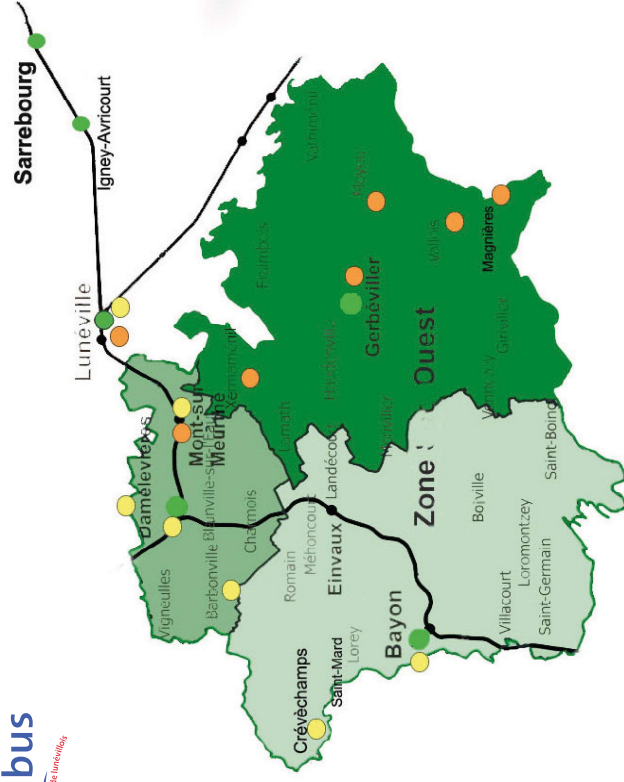

## Le Tedibus près de chez vous Zone Ouest - Secteur Bayon

- Destinations bourgs-centre et Lunéville
- Rabattement vers la halte-gare la plus proche
- Rabattement vers un arrêt Fluo Grand Est

## ZONE OUEST - SECTEUR BAYON

Communes de départ :

Bayon, Borville, Bremoncourt, Clayeures, Crèvechamps, Dompail-en-l'Air, Einvaux, Froville, Haigneville, Haussonville, Landécourt, Lorey, Loromontzey, Méhoncourt, Romain, Rozelieures, Saint-Boingt, Saint-Germain, Saint-Mard, Saint-Rémy-aux-Bois, Velle-sur-Moselle, Villacourt, Virecourt.