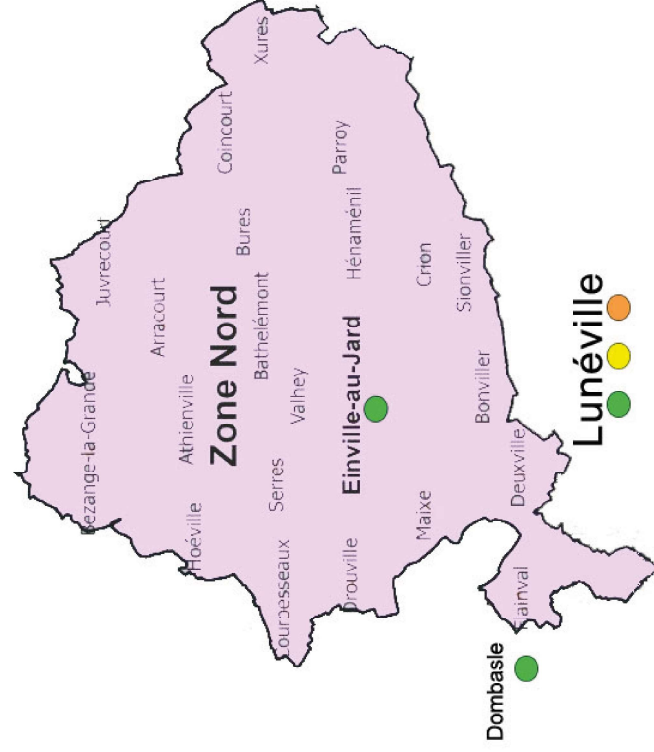

# Fiche horaires

Le Tedibus près de chez vous  
Zone Nord

- Destinations bourgs-centre et Lunéville
- Rabattement vers la halte-gare la plus proche
- Rabattement vers un arrêt Fluo Grand Est

## ZONE NORD

Communes de départ :

Anthelupt, Arracourt, Athienville, Bathélmont-les-Bouzemont, Bauzemont, Bezange-la-Grande, Bienville-la-Petite, Bonviller, Bures, Coincourt, Courbesseaux, Crion, Deuxville, Drouville, Einville-au-Jard, Flainval, Hénaménil, Hoéville, Juvrecourt, Maixe, Mouacourt, Parroy, Raville-sur-Sânon, Rechicourt-la-Petite, Serres, Sionviller, Valhey, Xures.

Communes de départ :

Anthelupt, Arracourt, Athienville, Bathélmont-les-Bouzemont, Bauzemont, Bezange-la-Grande, Bienville-la-Petite, Bonviller, Bures, Coincourt, Courbesseaux, Crion, Deuxville, Drouville, Einville-au-Jard, Flainval, Hénaménil, Hoéville, Juvrecourt, Maixe, Mouacourt, Parroy, Raville-sur-Sânon, Rechicourt-la-Petite, Serres, Sionviller, Valhey, Xures.