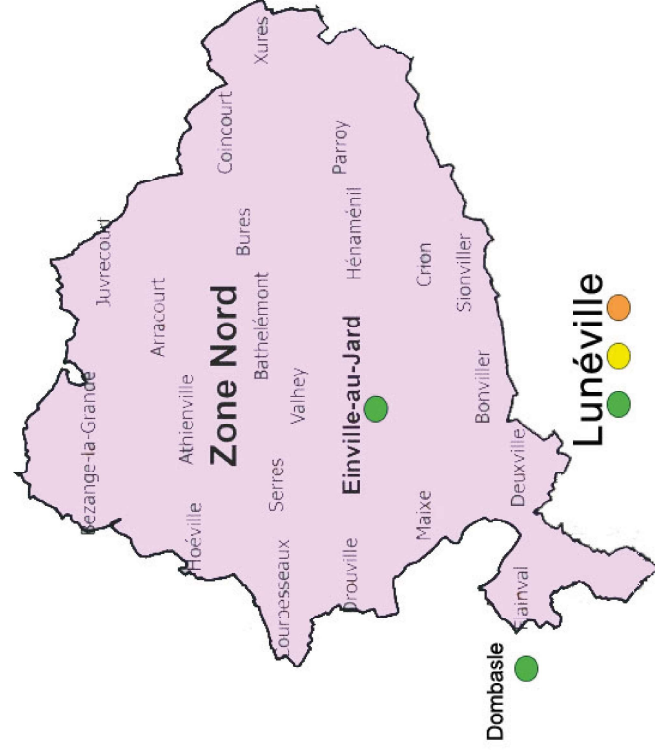

# Fiche horaires

Le Tedibus près de chez vous  
Zone Nord

- Destinations bourgs-centre et Lunéville
- Rabattement vers la halte-gare la plus proche
- Rabattement vers un arrêt Fluo Grand Est

## ZONE NORD

Communes de départ :

Anthelupt, Arracourt, Athienville, Bathélmont-les-Bouzemont, Bauzemont, Bezange-la-Grande, Bienville-la-Petite, Bonviller, Bures, Coincourt, Courbesseaux, Crion, Deuxville, Drouville, Einville-au-Jard, Flainval, Hénaménil, Hoéville, Juvrecourt, Maixe, Mouacourt, Parroy, Raville-sur-Sânon, Rechicourt-la-Petite, Serres, Sionviller, Valhey, Xures.

Communes de départ :

Anthelupt, Arracourt, Athienville, Bathélmont-les-Bouzemont, Bauzemont, Bezange-la-Grande, Bienville-la-Petite, Bonviller, Bures, Coincourt, Courbesseaux, Crion, Deuxville, Drouville, Einville-au-Jard, Flainval, Hénaménil, Hoéville, Juvrecourt, Maixe, Mouacourt, Parroy, Raville-sur-Sânon, Rechicourt-la-Petite, Serres, Sionviller, Valhey, Xures.