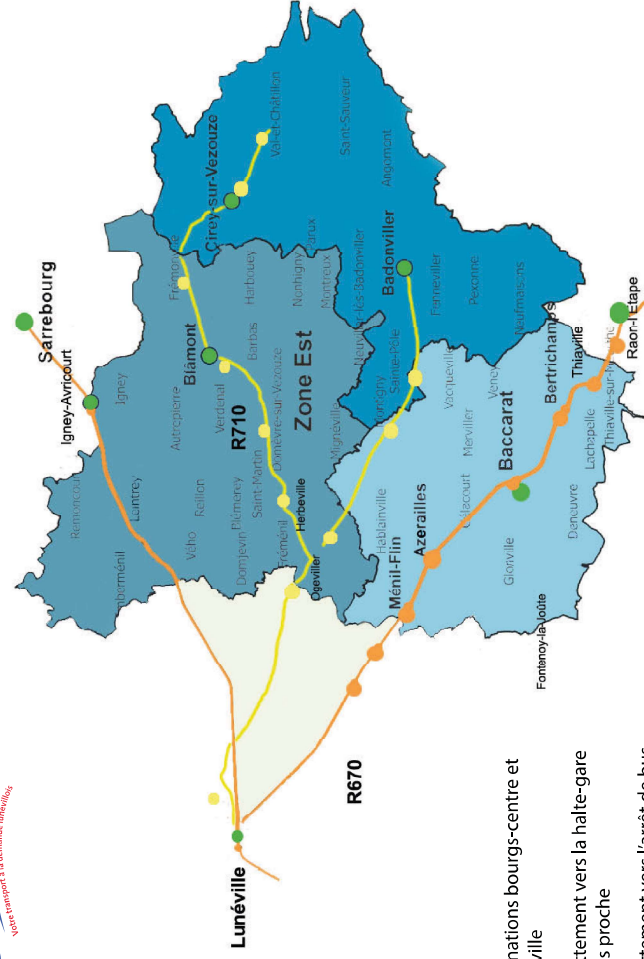

- Destinations bourgs-centre et Lunéville
- Rabattement vers la halte-gare la plus proche
- Rabattement vers l'arrêt de bus Fluo Grand Est le plus proche

- Destinations bourgs-centre et Lunéville
- Rabattement vers la halte-gare la plus proche
- Rabattement vers l'arrêt de bus Fluo Grand Est le plus proche

ZONE EST - SECTEUR CIREY-SUR-VEZOUZE

Communes de départ :

Angomont, Badonviller, Bertrambois, Bréménil, Cirey-sur-Vezouze, Fenneviller, Montigny, Neufmaisons, Neuville-les-Badonviller, Parux, Petitmont, Pexonne, Sainte-Pôle, Saint-Maurice-aux-Forges, Saint-Sauveur, Tanconville, Val-et-Châtillon.

Destination	Jour du trajet			
Cirey-sur-Vezouze	Jeu di matin	9h00	11h00	2h
Badonviller	Lun di après-midi	14h00	16h00	2h
Blâmont	Mer credi matin	9h00	11h00	2h
Baccarat	Ven dredi matin	9h00	11h00	2h
Lunéville	Jeu di après-midi	14h30	17h00	2h30
Sarrebourg	Mar di matin	9h00	11h00	2h
Raon-l'Étape	Sa m edi matin	9h00	11h00	2h