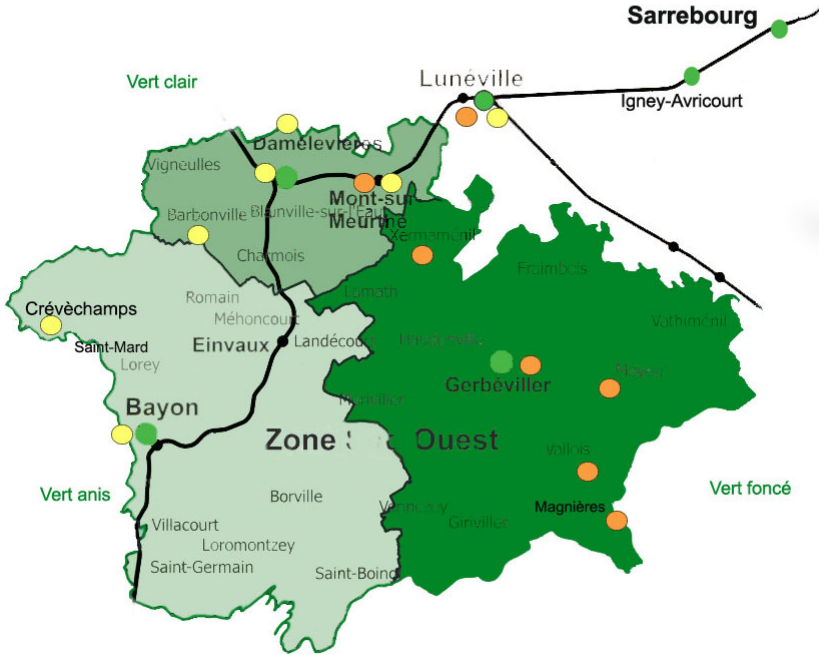

Le Tedibus près de chez vous Secteur Ouest

Légende :

- Rabattement vers la halte ferrovière la plus proche 
- Destinations bourgs-centre et Lunéville 
- Rabattement vers un arrêt Fluo Grand-Est 

Secteur vert clair (Mont-sur-Meurthe)

Heure d'arrivée à destination

Heure de départ de la destination

Temps passé sur place

Lunéville	Mardi matin	9h00	11h00	2h
	Jeudi après-midi	14h00	17h00	3h
Blainville-Damélévieres	Vendredi matin	9h00	11h00	5h
Dombasle	Jeudi matin	10h00	12h00	2h
Bayon	Mercredi matin	9h00	11h00	2h

L'horaire de prise en charge est défini lors de la réservation. Il est fixé en fonction de la localisation géographique et des autres réservations.

Communes concernées :
Barbonville, Blainville-sur-l'Eau, Charmois, Damelevières, Mont-sur-Meurthe, Vigneulles.