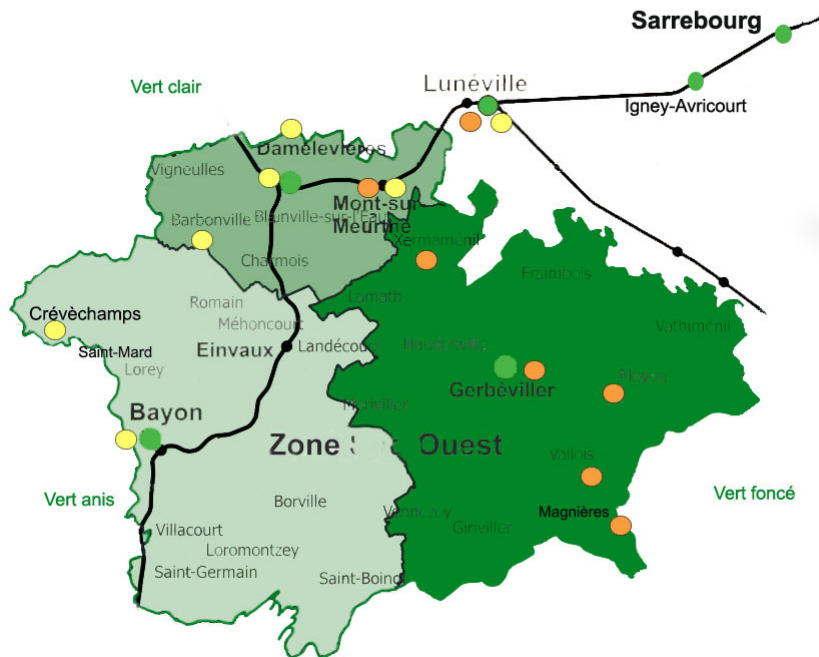

Le Tedibus près de chez vous

Secteur Ouest

Légende :

Rabattement vers la halte ferrovière la plus proche

Destinations bourgs-centre et Lunéville

Rabattement vers un arrêt Fluo Grand-Est

Secteur vert foncé (Gerbéviller)

Lunéville	Mardi matin	14h30	17h00	3h
	Jeudi après-midi	14h00	17h00	3h
Gerbéviller Magnières	Lundi matin	9h00	11h00	2h

Heure de départ de la destination

Heure d'arrivée à destination

Temps passé sur place

L'horaire de prise en charge est défini lors de la réservation. Il est fixé en fonction de la localisation géographique et des autres réservations.

Communes concernées :
Frambois, Gerbéviller, Ginviller, Haudonviller, Lamath, Moyen, Vallois, Vathiménil, Vennezey, Xermaménil.