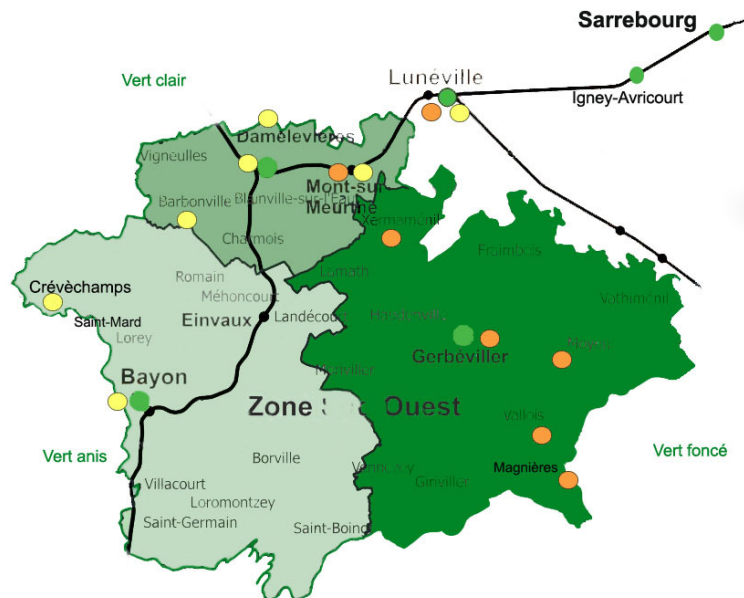

Fiche horaires

Le Tedibus près de chez vous Secteur Ouest

Légende :

Rabattement vers la halte ferrovière la plus proche 

Destinations bourgs-centre et Lunéville 

Rabattement vers un arrêt Fluo Grand-Est 

Secteur vert clair (Bayon)

Heure d'arrivée à destination

Heure de départ de la destination

Temps passé sur place

Bayon	Mercredi matin	9h00	11h00	2h
Lunéville	Mardi matin	9h00	11h00	2h
	Jeudi après-midi	14h00	17h00	3h
Blanville-Damelevières	Vendredi matin	9h00	11h00	2h

L'horaire de prise en charge est défini lors de la réservation. Il est fixé en fonction de la localisation géographique et des autres réservations.

Réservation la veille de votre trajet avant 16h
(le vendredi 16h, pour un trajet le lundi)
auprès de l'agence de mobilité

Communes concernées :

Barbonville, Blainville-sur-l'Eau, Borville, Crèvecamps, Einvaux, Haudonviller, Landécourt, Lorumontzey, Méhoncourt, Romain, Saint-Boing, Saint Germain, Saint-Mard, Velle-sur-Moselle, Villacourt.