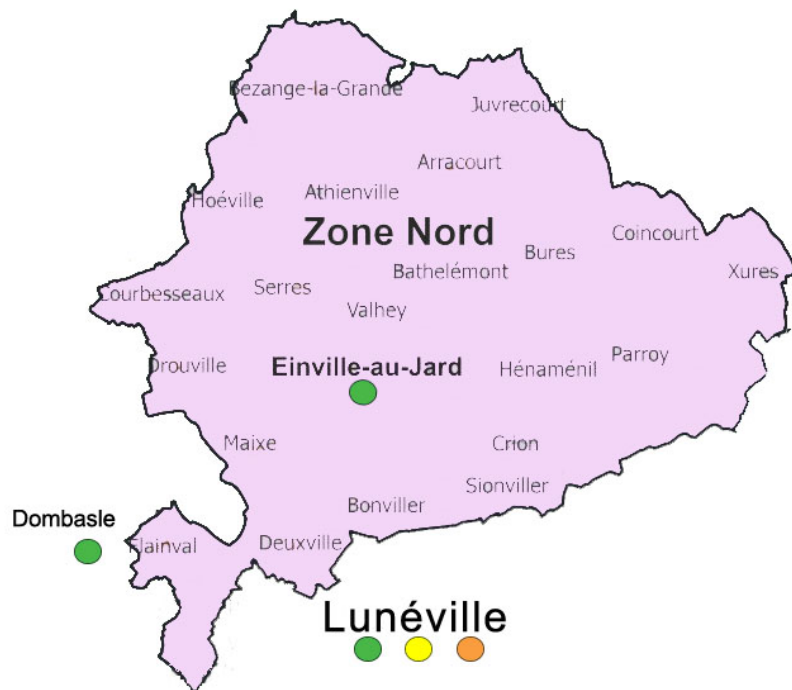

Fiche horaires

Le Tedibus près de chez vous Secteur Nord

Légende :

Destinations bourgs-centre
et Lunéville

Rabattement vers un
arrêt Fluo Grand-Est

Rabattement vers la halte
ferrovière la plus proche

Secteur Nord

Heure d'arrivée à destination

Heure de départ de la destination

Temps passé sur place

Lunéville (via Einville)	Mardi matin	9h00	11h00	2h
	Mercredi matin	9h00	10h30	1h30
	Mercredi après-midi	14h00	17h00	3h
	Vendredi après-midi	14h00	17h00	3h
	Samedi matin	9h00	11h00	2h
Dombasle (via Einville)	Jeudi matin	9h00	11h00	2h