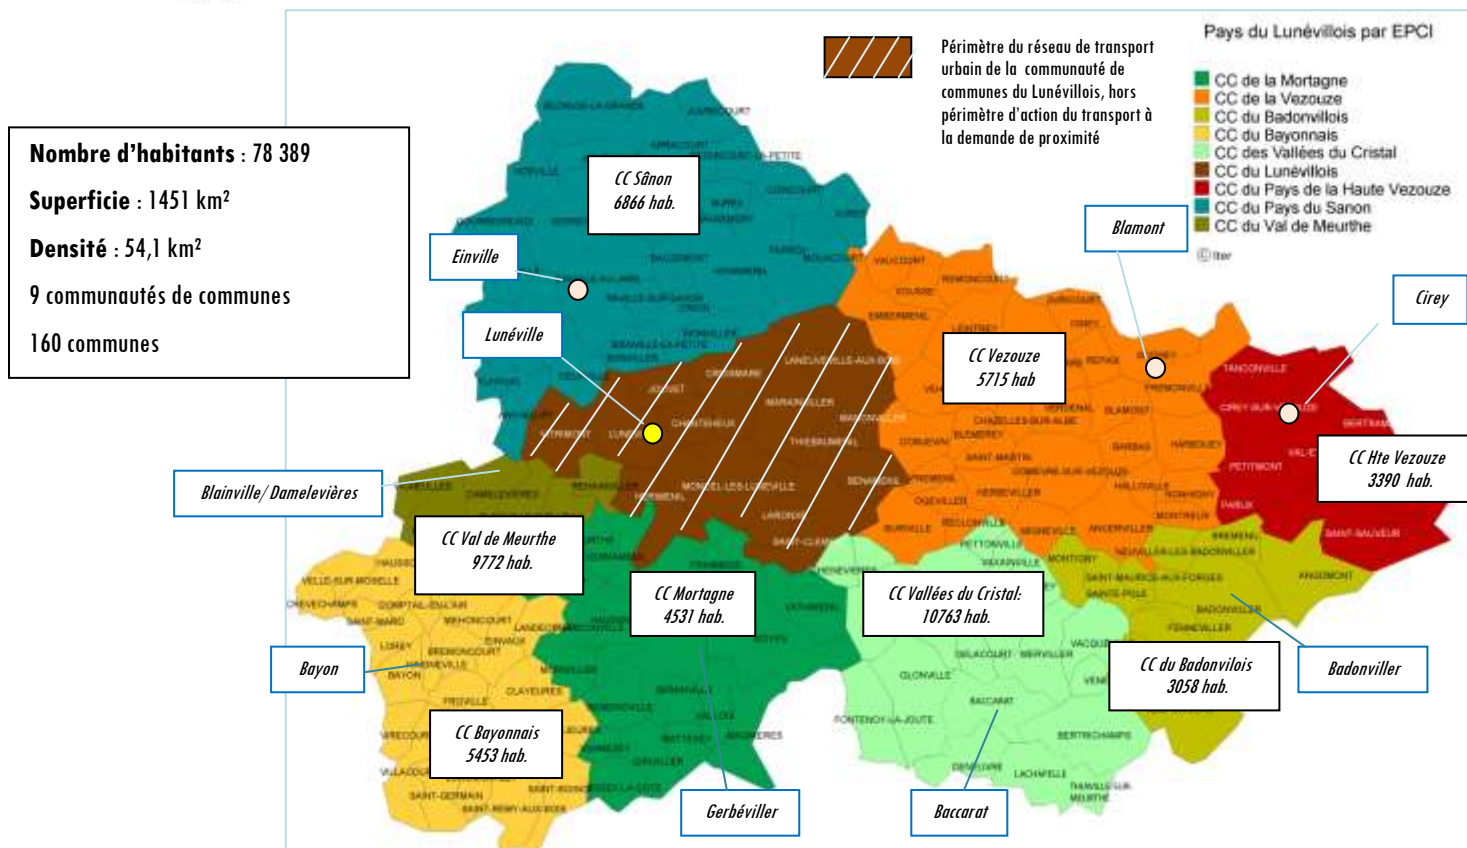

Carte d'identité du Syndicat mixte du Pays du Lunévillois

Communautés de communes concernées par le transport de proximité	Nombre d'habitants	Superficie en km ²	Densité Hab./km ²	Nombre de communes
Cc Sanon	6866	257,7	26,6	29
Cc Mortagne	4531	165,9	27,3	17
Cc Bayonnais	5453	151,7	35,9	23
Cc Val de Meurthe	9772	172	56,8	7
Cc Vezouze	5715	242,6	23,6	34
Cc vallées du Cristal	10763	177,4	60,7	19
Cc Badonvillois	3058	103,7	29,5	10
Cc Haute Vezouze	3390	98,7	34,4	7
TOTAL	49 548	1369,7	36,17	146
<i>Communauté de communes non concerné par le Transport de proximité</i>				
Cc du Lunévillois	28570	170,9	167,2	14

Périmètre d'action du transport à la demande : il sera mis en place sur huit des neuf communautés de communes qui composent le Pays du Lunévillois (hors du Périmètre du Réseau de Transports urbains de la communauté de communes du Lunévillois), un territoire à dominante rurale représentant un bassin de population d'environ 50 000 habitants avec une densité moyenne de 36 habitants au km².