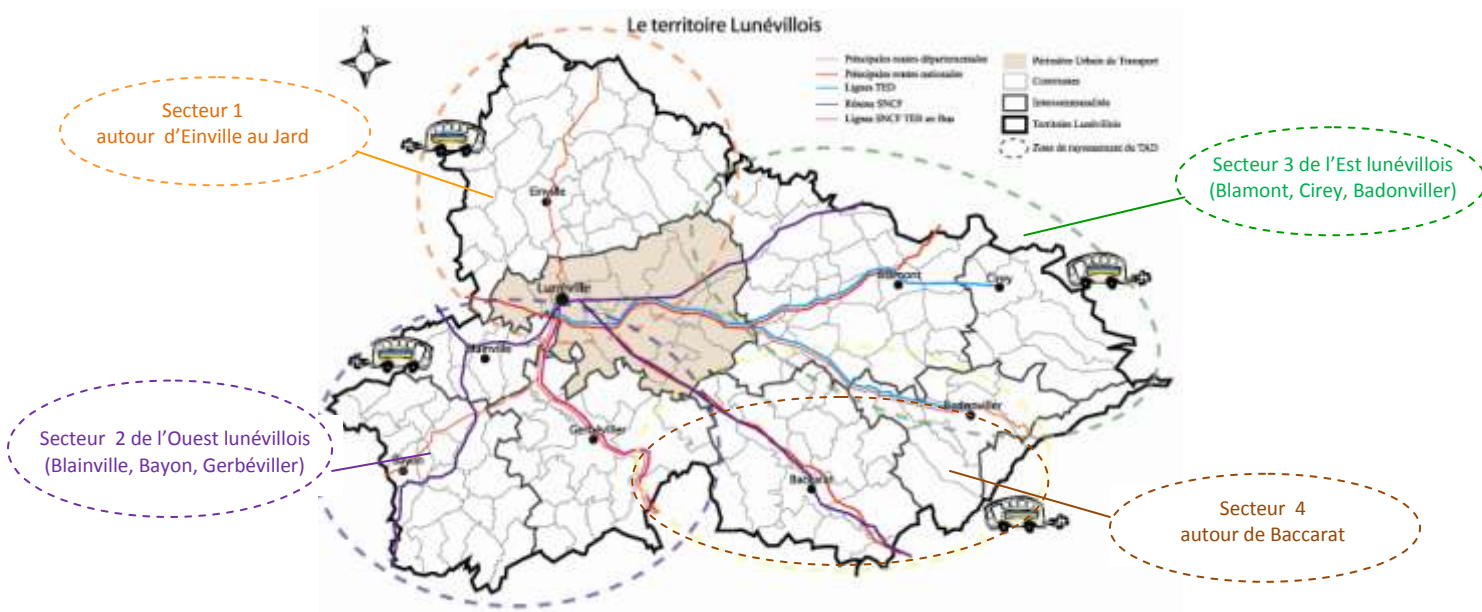

# TARIFICATION

Sur les quatre secteurs géographiques du Pays du Lunévillois où sera mis en place le service de Transport à la demande, le tarif d'accès au service sera le même pour tous les usagers.

<b>1 trajet aller</b>	<b>2 €</b>
<b>1 trajet aller/ retour</b>	<b>3 €</b>